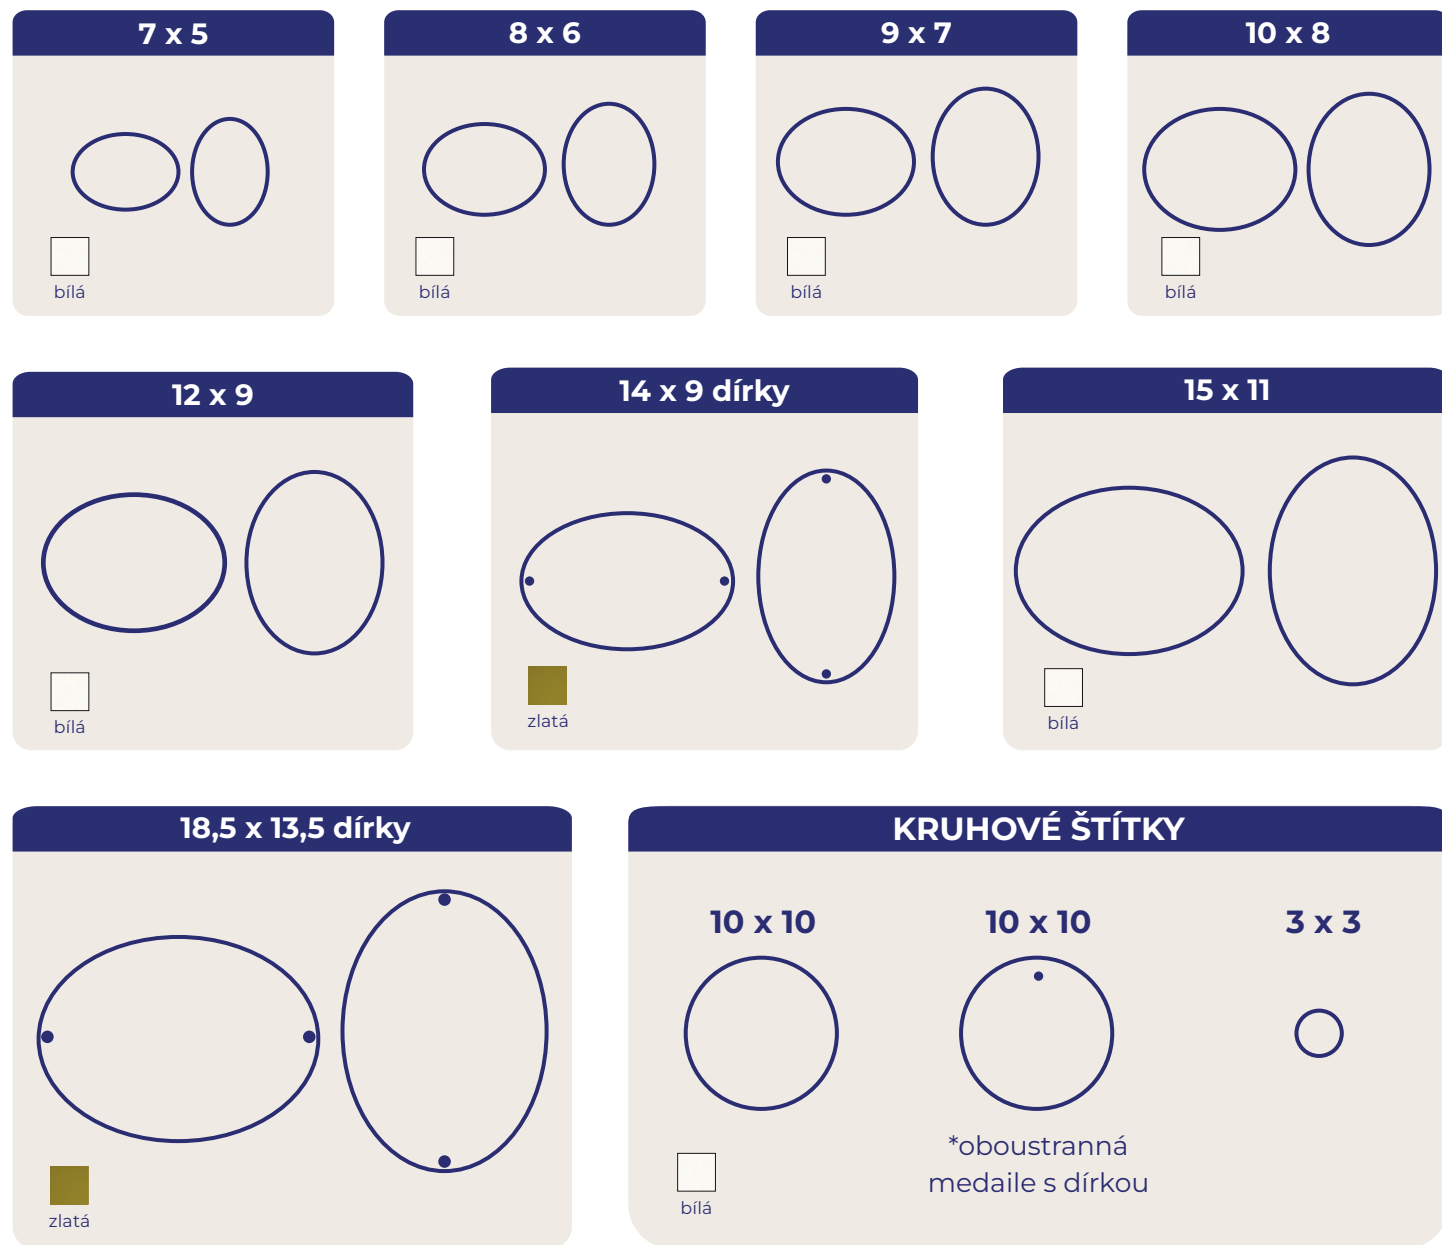

OBDÉLNÍKY – ZAOKLENÉ ROHY

3 x 2,5

8,6 x 5,4

10 x 8

12 x 9

15 x 10

15 x 5

15 x 6,5

15 x 8,5

19 x 3,5

19,5 x 9,5

20 x 15

21 x 6,5

27 x 6,5

ČTVERCE – OBLÉ ROHY

20 x 20

7 x 7

10 x 10

12 x 12

OBDÉLNÍKY – OSTRÉ ROHY

6 x 3

9 x 7

17,9 x 12,8

10 x 3

12 x 4

25 x 4

25,3 x 20,3

Všechny rozměry uvedeny v cm.

OVÁLY A KRUHY

TENKÉ OHEBNÉ ŠTÍTKY

DALŠÍ TVARY

STOJÁNKY S OHYBEM