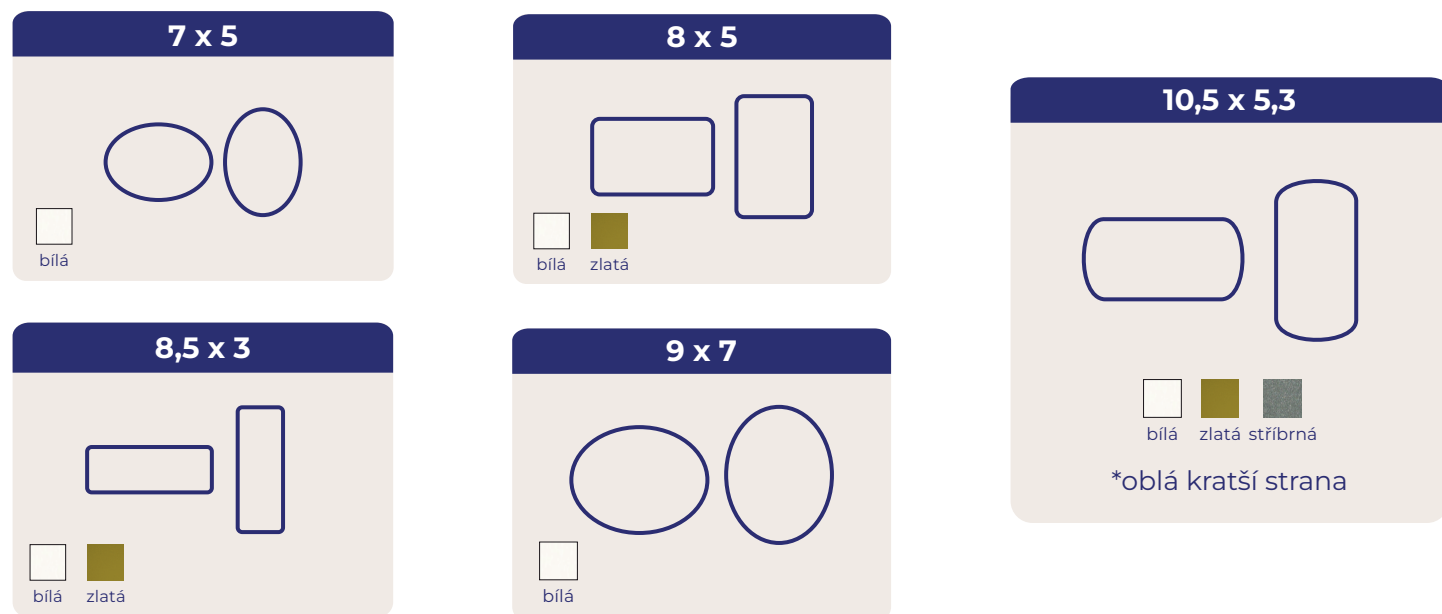

15 x 8,5

19 x 3,5

19,5 x 9,5

20 x 15

21 x 6,5

27 x 6,5

ČTVERCE – OBLÉ ROHY

20 x 20

7 x 7

10 x 10

12 x 12

OBDÉLNÍKY – OSTRÉ ROHY

6 x 3

9 x 7

17,9 x 12,8

10 x 3

12 x 4

25 x 4

25,3 x 20,3

Všechny rozměry uvedeny v cm.

OVÁLY A KRUHY

TENKÉ OHEBNÉ ŠTÍTKY

DALŠÍ TVARY

STOJÁNKY S OHYBEM