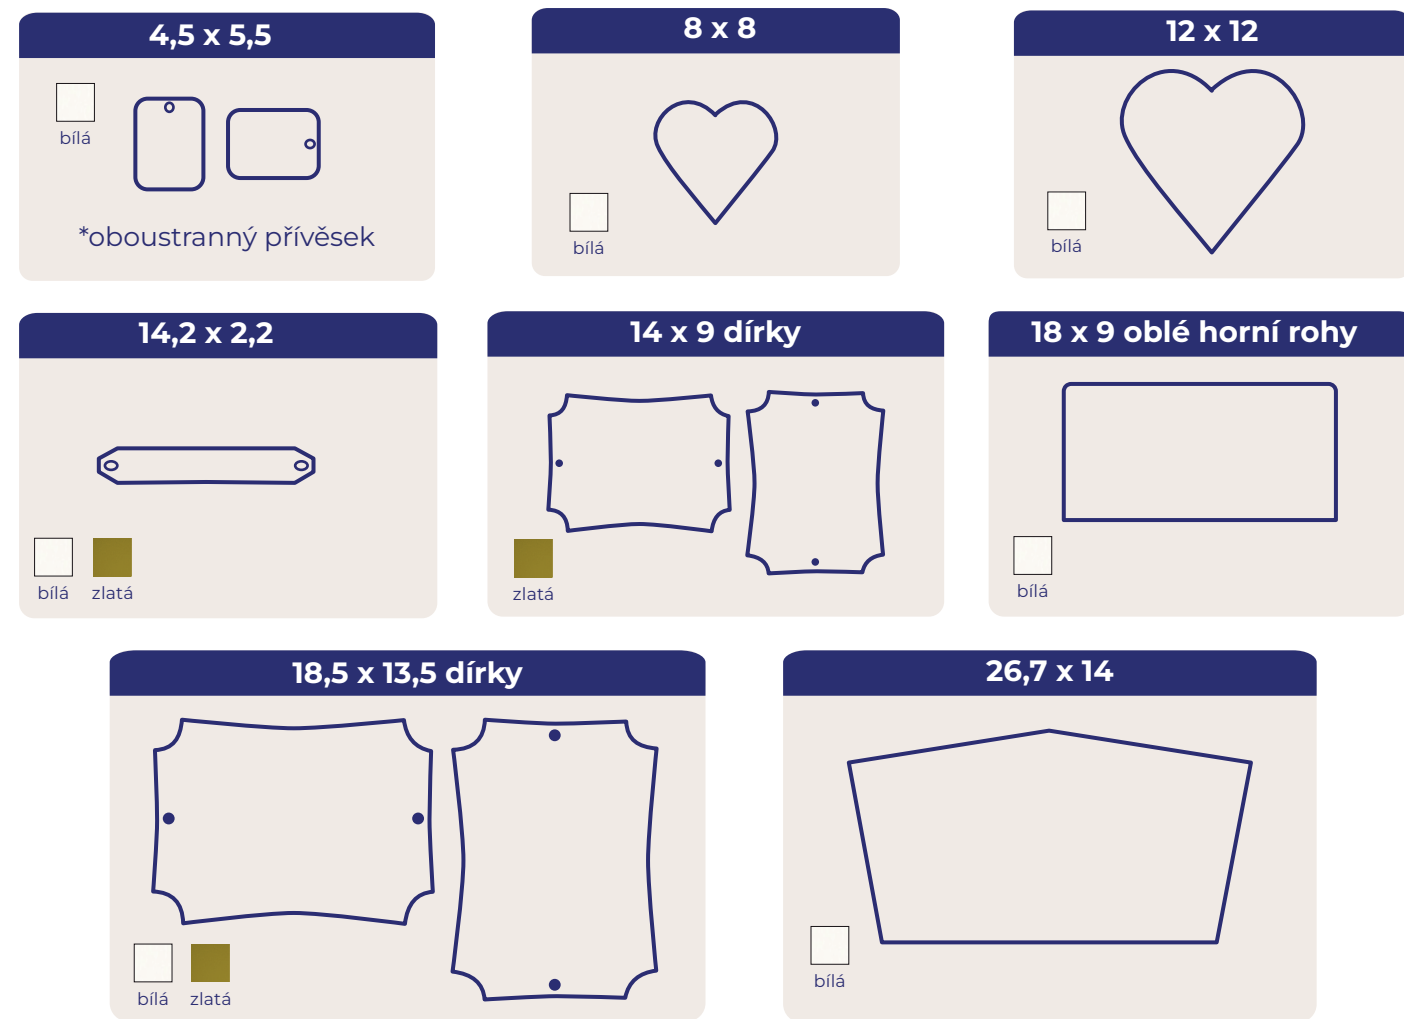

OBDÉLNÍKY – ZAOKLENÉ ROHY

3 x 2,5

8,6 x 5,4

10 x 8

12 x 9

15 x 10

15 x 5

15 x 6,5

15 x 8,5

19 x 3,5

19,5 x 9,5

20 x 15

21 x 6,5

27 x 6,5

ČTVERCE – OBLÉ ROHY

20 x 20

7 x 7

10 x 10

12 x 12

OBDÉLNÍKY – OSTRÉ ROHY

6 x 3

9 x 7

17,9 x 12,8

10 x 3

12 x 4

25 x 4

25,3 x 20,3

Všechny rozměry uvedeny v cm.

OVÁLY A KRUHY

TENKÉ OHEBNÉ ŠTÍTKY

DALŠÍ TVARY

STOJÁNKY S OHYBEM